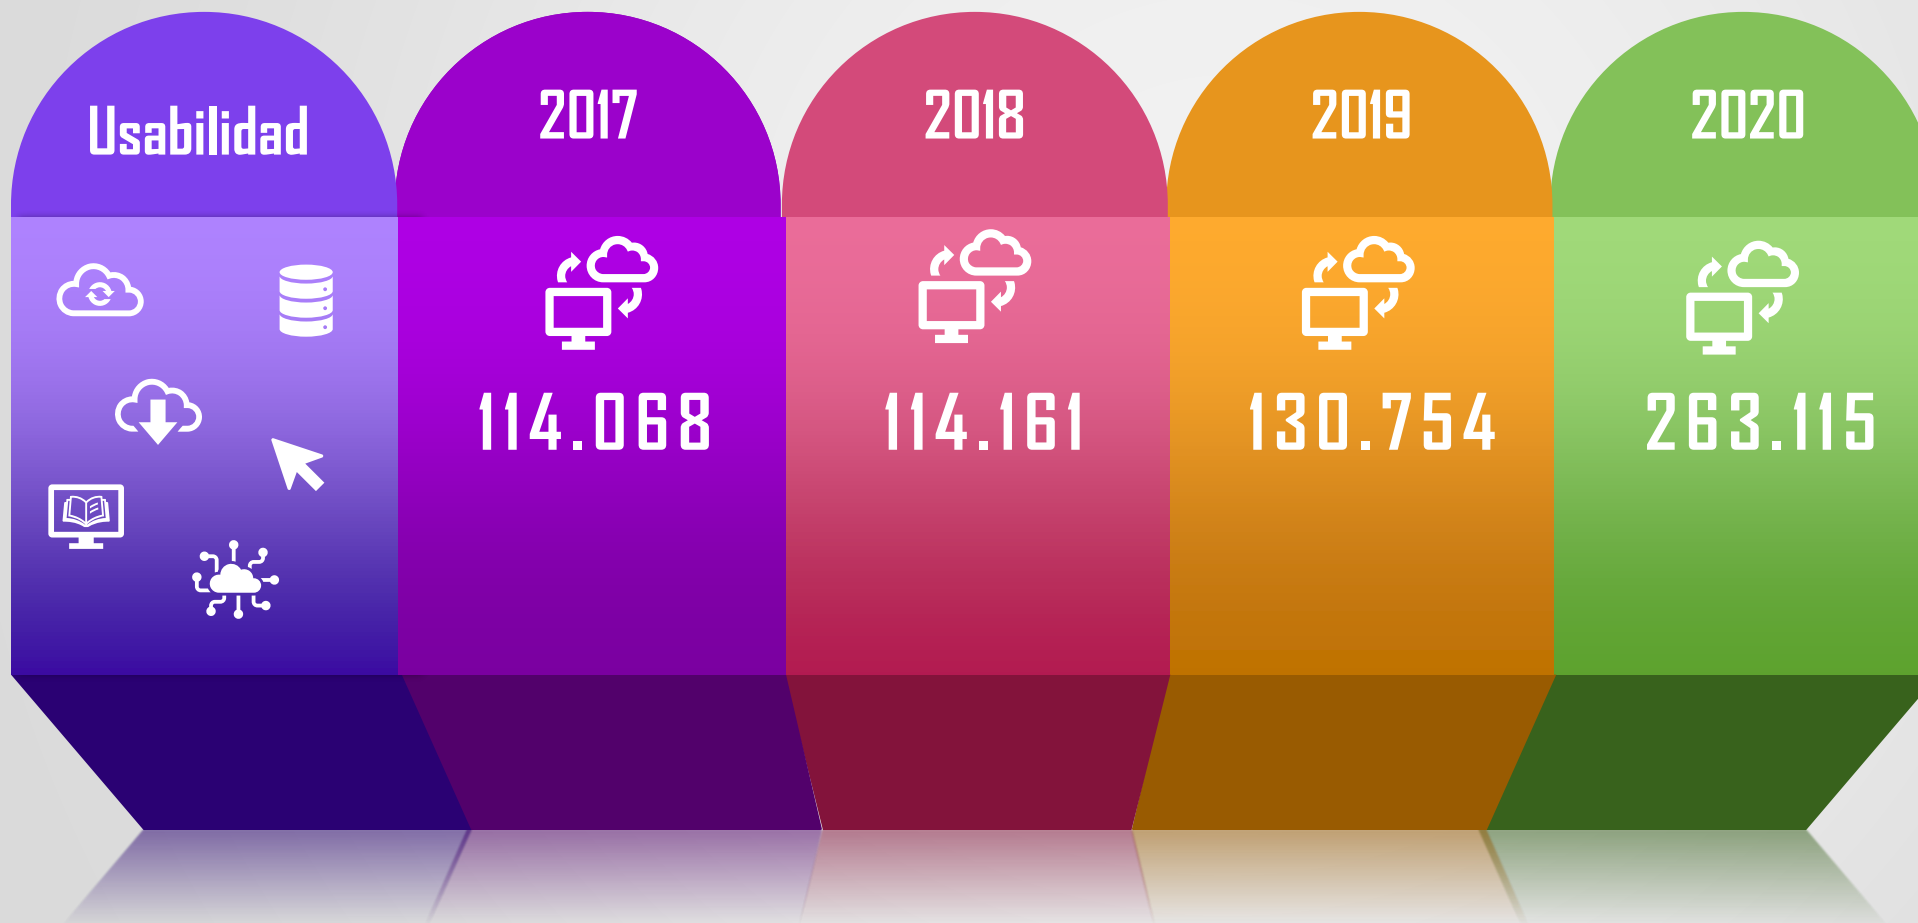

INFOGRAFÍA: TOTAL USABILIDAD BASES DE DATOS

SIBUTEM - 2020

Cifras calculadas sobre los totales de Usabilidad de las Bases de Datos Suscritas y BEIC (Biblioteca Electrónica de Investigación Científica).

Al año 2020 algunos proveedores de Bases de Datos solo han entregado información parcial.